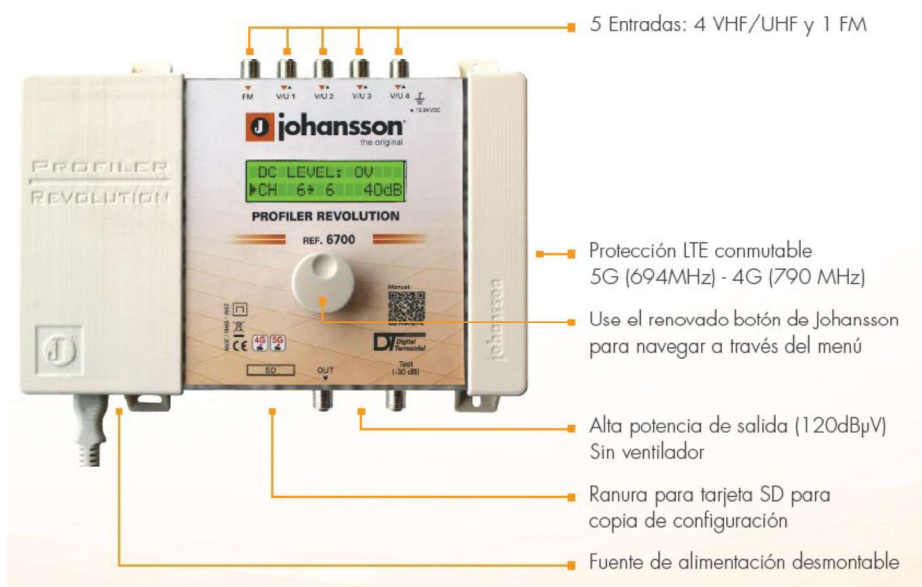

## 6700. PROFILER REVOLUTION

NUEVO

**No existe un equivalente en el mercado, debido a su revolucionaria tecnología:**

- Puede procesar y convertir más de 50 canales
- Los filtros más selectivos del mercado (50 dB en canales adyacentes)
- CAG en tiempo real en todos los multiplex individuales
- Flexibilidad completa en la asignación de filtros de cualquiera de las entradas
- Hecho en Europa, para aplicaciones en todo el mundo

Entradas	-	4 VHF/UHF+ 1 FM	Ajuste de ganancia	-	CAG canal		
Salidas	-	1 principal + 1 text	Atenuador general	dB	20		
Rango de frecuencias	FM	MHz	88-108	Selectividad	dB/1 MHz	35	
	VHF	MHz	174-240	MER de salida	VHF	dB	30
	UHF	MHz	470-862		UHF	dB	30
Protección LTE		MHz	Conmutable	Protección ESD	-	Todas las entradas	
Nivel de entrada	FM	dBµV	33-77	Voltaje para preamp	V	12 o 24	
	VHF	dBµV	53-109	Corriente de telealimentación	mA	100	
	UHF	dBµV	47-109	Puerto SD	-	SI (para copiar configuración y actualización)	
Potencia total de salida		dBµV	120	Temperatura de funcionamiento	°C	-5 - 50°	
Conversión	-	SI (desde cualquier canal de VHF/UHF hasta cualquier canal de VHF/UHF)	Fuente de alimentación	V	100 - 240		
Ganancia	FM	dB	30	Dimensiones	mm	220 x 165 x 55	
	VHF		45				
	UHF		55				